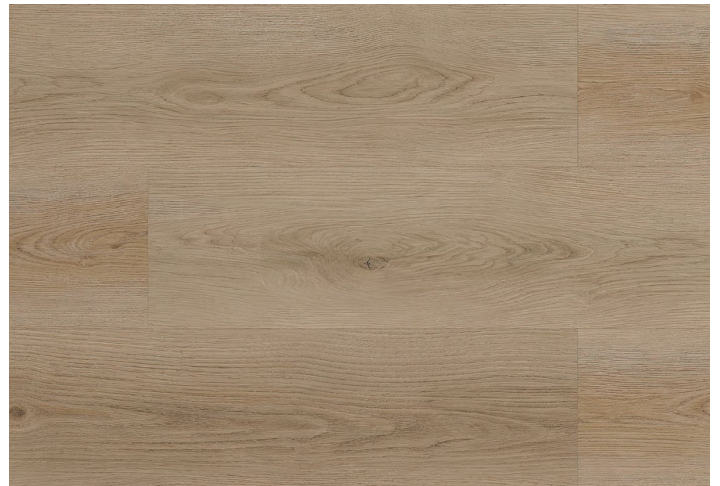

## HARMONY

**LINKFLOOR HARMONY BROWN**

**LINKFLOOR HARMONY GREY**

**LINKFLOOR HARMONY LIGHT**

**LINKFLOOR HARMONY NATURAL**

22,8cm x 152,4cm x 0,6cm

8 31/32" x 60" x 1/4"

G222